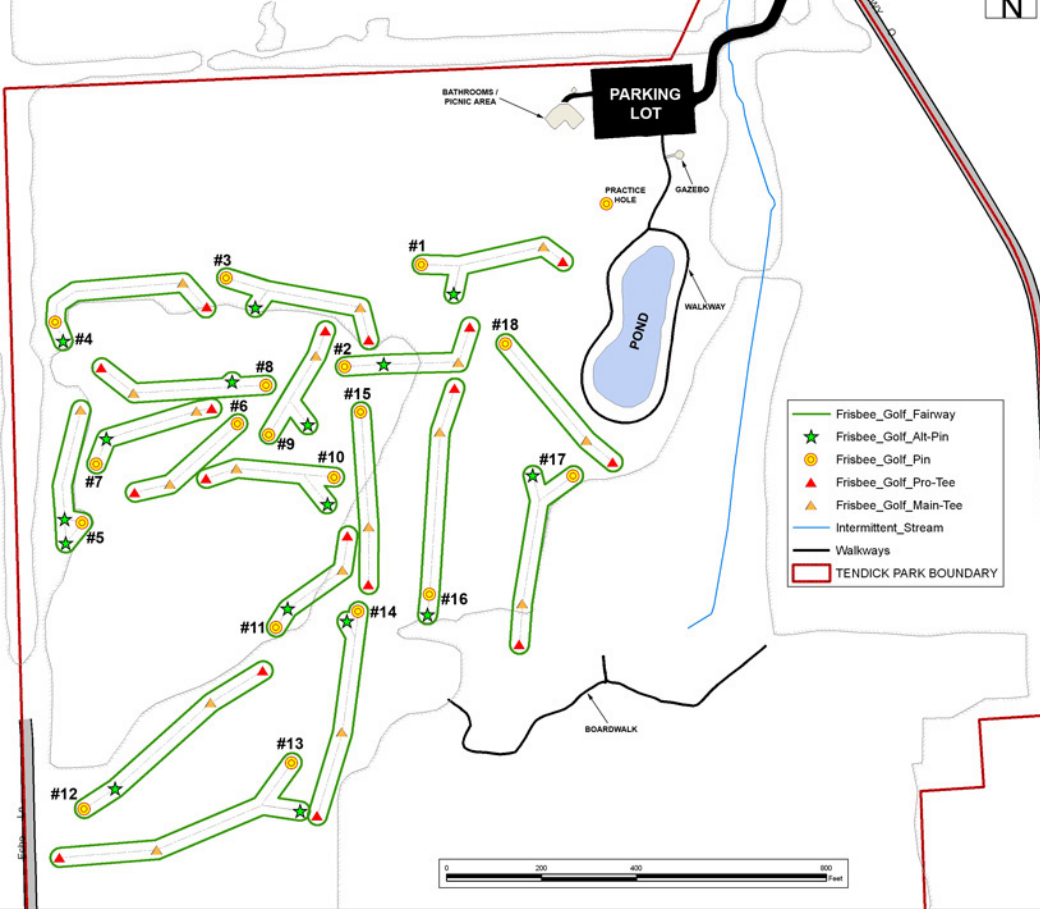

OZAUKEE COUNTY TENDICK PARK - DISC GOLF COURSE

HOLE #	DISTANCE (ft.)	
	FROM ▲	FROM ▲
1	257	310
2	238	314
3	290	360
4	313	385
5	273	---
6	193	268
7	257	290
8	280	365
9	191	248
10	207	275
11	186	259
12	348	476
13	352	555
14	256	438
15	243	364
16	339	437
17	311	396
18	265	337

- Frisbee_Golf_Fairway
- ★ Frisbee_Golf_Alt-Pin
- Frisbee_Golf_Pin
- ▲ Frisbee_Golf_Pro-Tee
- ▲ Frisbee_Golf_Main-Tee
- Intermittent_Stream
- Walkways
- TENDICK PARK BOUNDARY